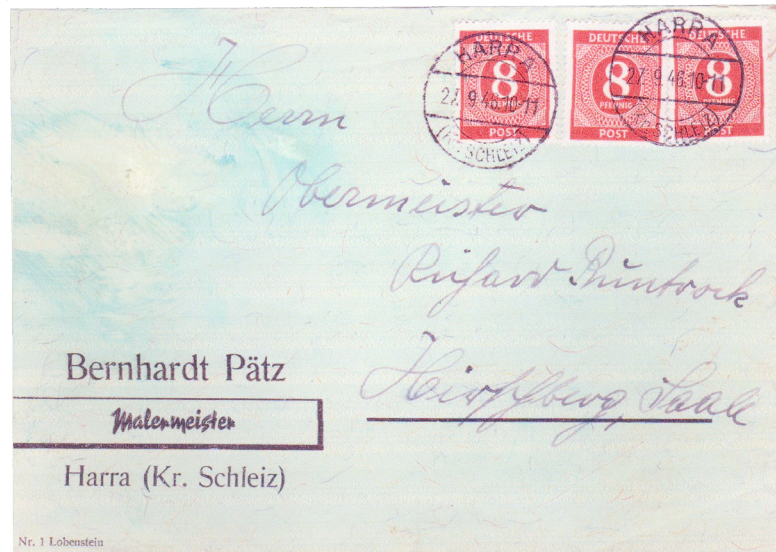

Ergänzungen für das Handbuch „Ortsnotstempel der OPD Erfurt 1945-1948“

Jürgen Noll

Kaum fertig gestellt - kann ich die erste Ergänzung für das Handbuch „Ortsnotstempel der OPD Erfurt 1945-1948“ präsentieren:

Normstempel HARRA (Kr.SCHLEIZ) auf Fernbrief vom 27.9.46. Bitte im Handbuch auf Seite 44 korrigieren. Ich bedanke mich bei Herrn Wolfgang Krüger (kein ARGE-Mitglied) für die Überlassung der Kopie.

Von unserem Mitglied Dr. Lutz Förster erhielt ich diesen Scan: NEUES FRÜHDATUM: (15) RUPPERSDORF (b LOBENSTEIN,THÜR) a 25.2.46 - der 5.3.46 auf Seite 120 im Handbuch ist zu korrigieren.